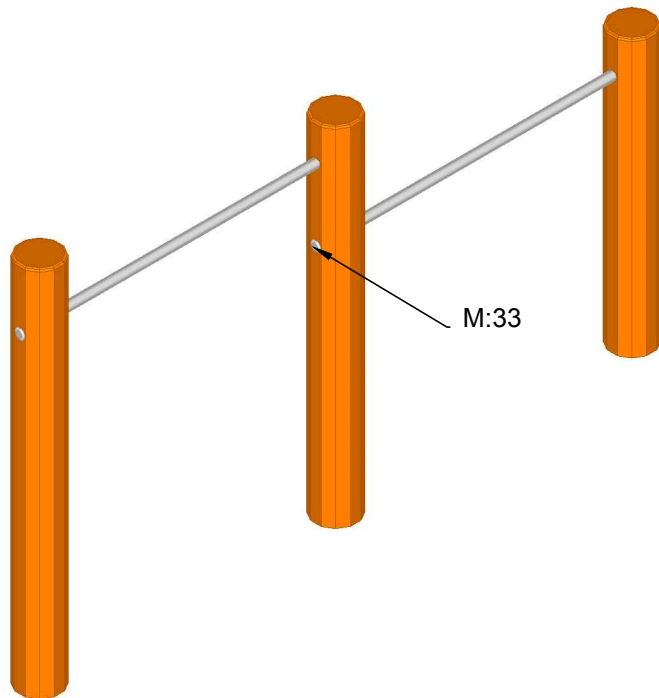

<b>NORLEG</b>	
Robinia kolbøttestativ 2 fag	
LE 20539	
20.03.2015	REV. -

< 1300

≥ EN 1176

1:50

1:50

This drawing is the property of NORLEG and pursuant to current legislation may not be copied, transferred to or used by any third party. Should this drawing be used, a fee of 10% of the assumed contract price will be charged.

NORLEG - 3D	
Robinia kolbøttestativ 2 fag	
LE 20539	
20.03.2015	REV. -

<b>NORLEG</b> - Mont.	
<b>Robinia kolbøttestativ 2 fag</b>	
LE 20539	
20.03.2015	REV. -

< 1300

≥ EN 1176

Mont.p. nr.

19  
33

Parts list		
Mrk.	QTY	Part.no
1	1	160-180-2350
2	1	160-180-2250
3	1	160-180-1950
4	2	LE 15114