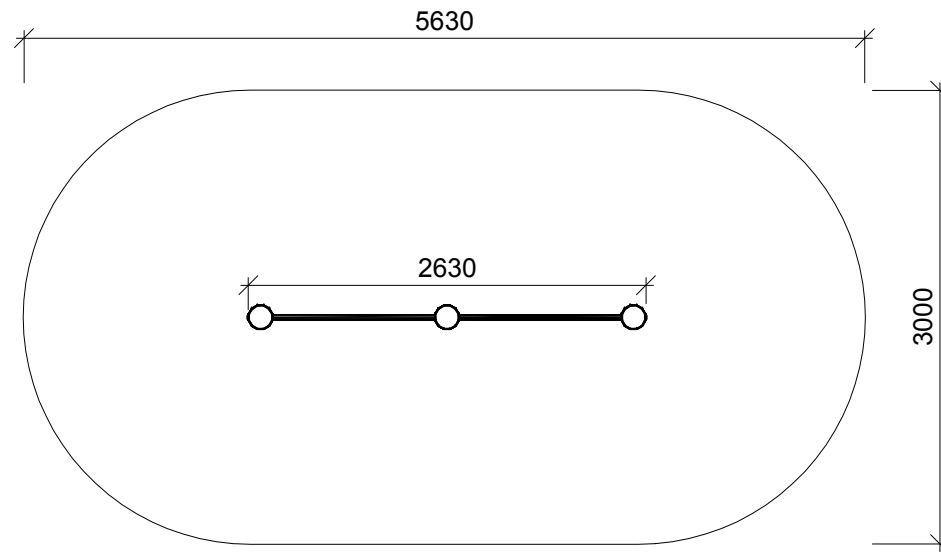

<b>NORLEG</b>	
Robinia kolbøttestativ 2 fag	
LE 20539	
20.03.2015	REV. -

< 1300

≥ EN 1176

1:50

1:50

This drawing is the property of NORLEG and pursuant to current legislation may not be copied, transferred to or used by any third party. Should this drawing be used, a fee of 10% of the assumed contract price will be charged.

NORLEG - 3D	
Robinia kolbøttestativ 2 fag	
LE 20539	
20.03.2015	REV. -

<b>NORLEG</b> - Mont.	
<b>Robinia kolbøttestativ 2 fag</b>	
LE 20539	
20.03.2015	REV. -

< 1300

≥ EN 1176

Mont.p. nr.

19  
33

Parts list		
Mrk.	QTY	Part.no
1	1	160-180-2350
2	1	160-180-2250
3	1	160-180-1950
4	2	LE 15114