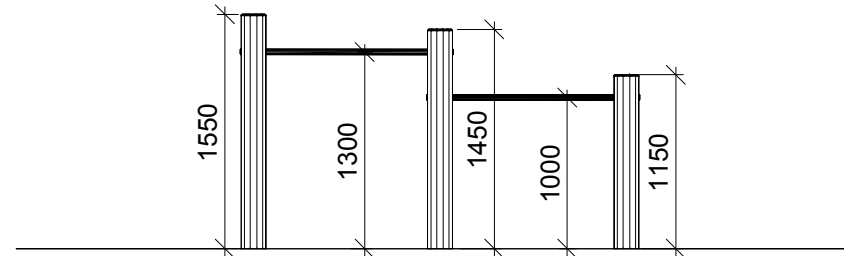

<b>NORLEG</b>	
Robinia kolbøttestativ 2 fag	
LE 20539	
20.03.2015	REV. -

< 1300

≥ EN 1176

1:50

1:50

This drawing is the property of NORLEG and pursuant to current legislation may not be copied, transferred to or used by any third party. Should this drawing be used, a fee of 10% of the assumed contract price will be charged.

NORLEG - 3D	
Robinia kolbøttestativ 2 fag	
LE 20539	
20.03.2015	REV. -

<b>NORLEG</b> - Mont.	
<b>Robinia kolbøttestativ 2 fag</b>	
LE 20539	
20.03.2015	REV. -

< 1300

≥ EN 1176

Mont.p. nr.

19  
33

Parts list		
Mrk.	QTY	Part.no
1	1	160-180-2350
2	1	160-180-2250
3	1	160-180-1950
4	2	LE 15114