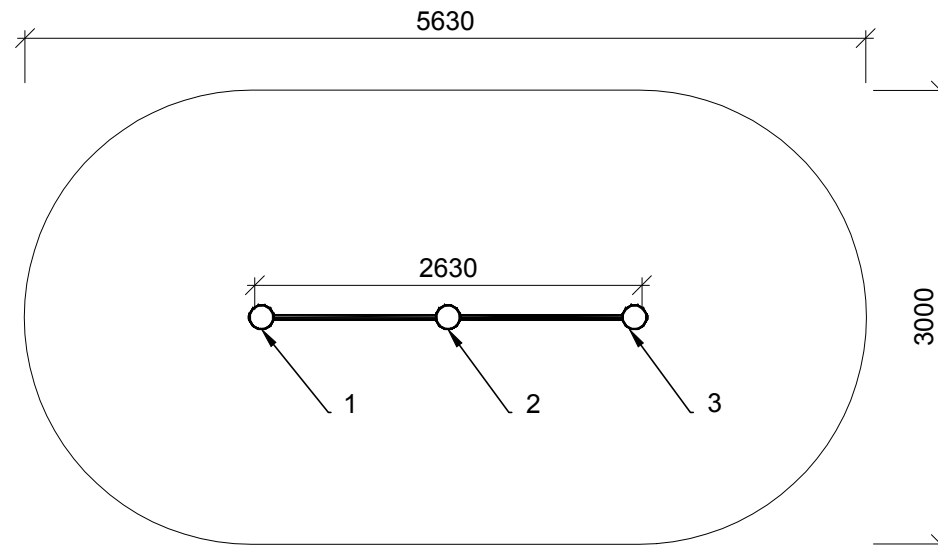

<b>NORLEG</b>	
Robinia kolbøttestativ 2 fag	
LE 20539	
20.03.2015	REV. -

< 1300

≥ EN 1176

1:50

1:50

This drawing is the property of NORLEG and pursuant to current legislation may not be copied, transferred to or used by any third party. Should this drawing be used, a fee of 10% of the assumed contract price will be charged.

NORLEG - 3D	
Robinia kolbøttestativ 2 fag	
LE 20539	
20.03.2015	REV. -

<b>NORLEG</b> - Mont.	
<b>Robinia kolbøttestativ 2 fag</b>	
LE 20539	
20.03.2015	REV. -

< 1300

≥ EN 1176

Mont.p. nr.

19  
33

Parts list		
Mrk.	QTY	Part.no
1	1	160-180-2350
2	1	160-180-2250
3	1	160-180-1950
4	2	LE 15114