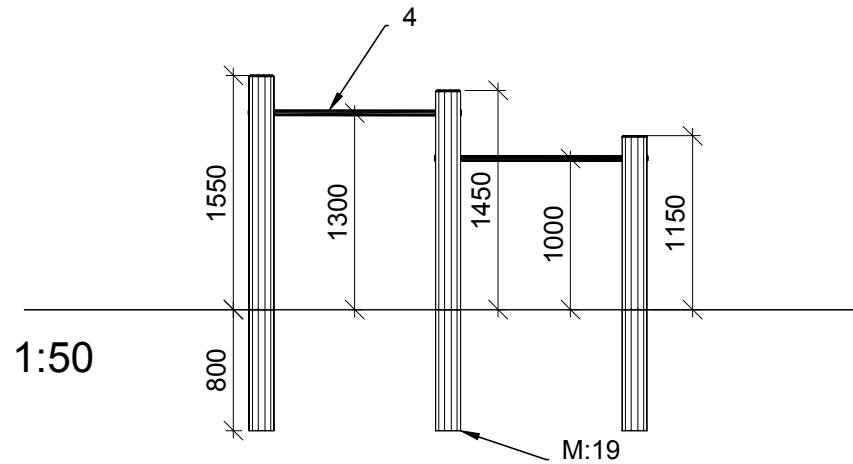

NORLEG - 3D	
Robinia kolbøttestativ 2 fag	
LE 20539	
20.03.2015	REV. -

<b>NORLEG</b> - Mont.	
<b>Robinia kolbøttestativ 2 fag</b>	
LE 20539	
20.03.2015	REV. -

< 1300

≥ EN 1176

Mont.p. nr.

19  
33

Parts list		
Mrk.	QTY	Part.no
1	1	160-180-2350
2	1	160-180-2250
3	1	160-180-1950
4	2	LE 15114