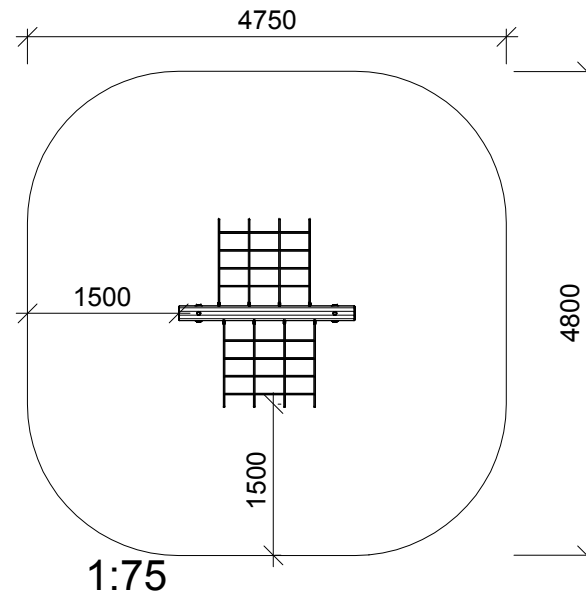

NORLEG	
Robinia galge med 2 net	
LE 20517	
21.06.2004	REV. E-20.05.2015

< 990

≥ EN 1176

This drawing is the property of NORLEG and pursuant to current legislation may not be copied, transferred to or used by any third party. Should this drawing be used, a fee of 10% of the assumed contract price will be charged.

NORLEG - 3D

Robinia galge med 2 net

LE 20517

21.06.2004

REV. E-20.05.2015

NORLEG - Mont.	
Robinia galge med 2 net	
LE 20517	
21.06.2004	REV. E-20.05.2015

< 990

≥ EN 1176

Mont.p. nr.

1
9
19

Parts list		
Mrk.	QTY	Part.no
1	2	160-180-1650
2	1	140-160-1750
3	2	LE 26033