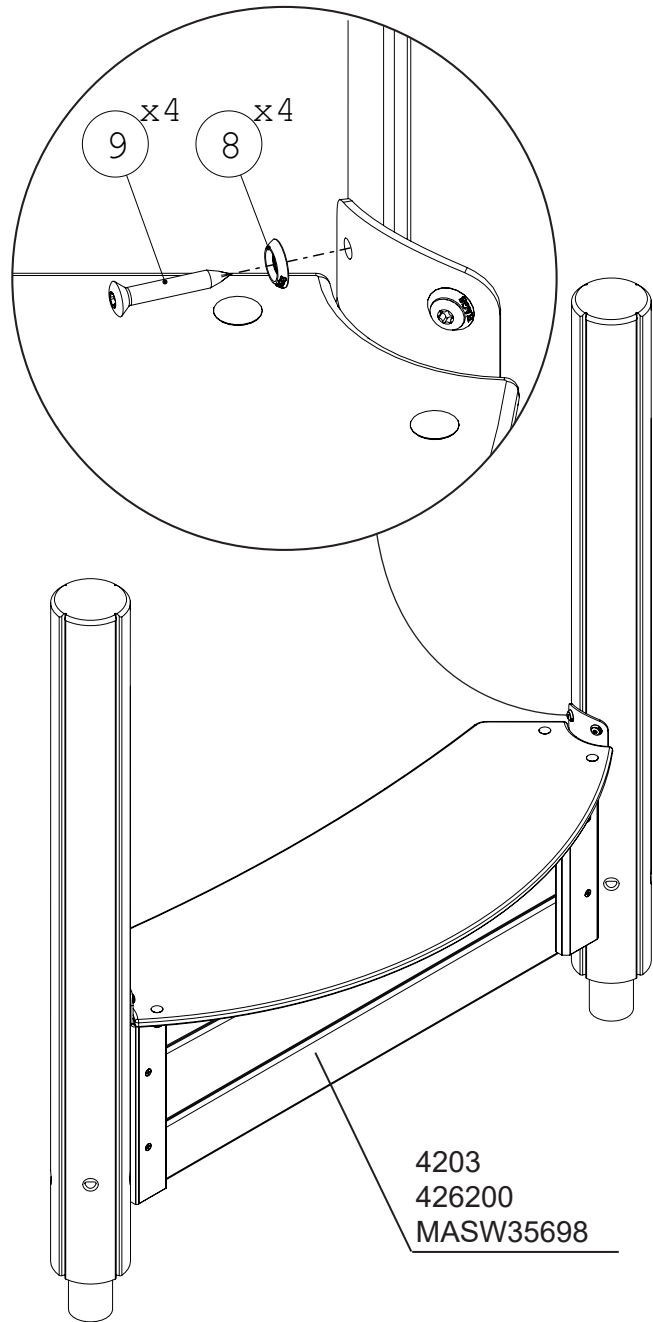

HAGS[®]

UniPlay Shop Counter
MASW35330

1	SW103724		1x 914 x 337 x 12 mm	3.99kg
2	SW35344		2x 113 x 56 x 52 mm	0.13kg
3	8008566		4x ISO8677-M6x25-8.8	0.09kg
4	43-04810		4x Ø6,5x21 mm	0.00kg
5	8008848		4x Ø6,4x14x1,5 mm	0.00kg
6	8042808		4x ISO7042-M6-8	0.03kg
7	43-04811		4x M6, Ø15x10mm	0.01kg
8	43-07232		4x Ø6 16/7 x 3 mm	0.01kg
9	8008651		4x TKFT-6x40-8.8	0.01kg
10	8027762		4x M6x25-8.8-(ISO7380)	0.01kg

Wood

Steel