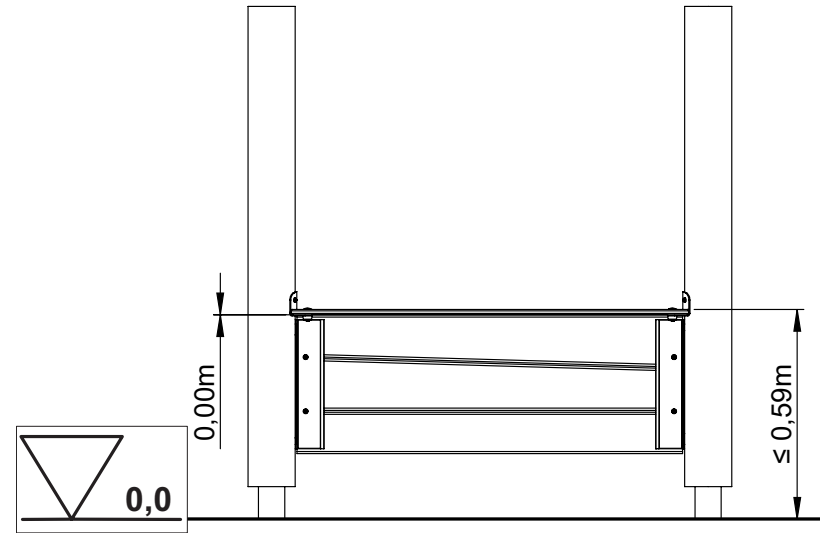

HAGS[®]

UniPlay Shop Counter
MASW35330

1	SW103724		1x 914 x 337 x 12 mm	3.99kg
2	SW35344		2x 113 x 56 x 52 mm	0.13kg
3	8008566		4x ISO8677-M6x25-8.8	0.09kg
4	43-04810		4x Ø6,5x21 mm	0.00kg
5	8008848		4x Ø6,4x14x1,5 mm	0.00kg
6	8042808		4x ISO7042-M6-8	0.03kg
7	43-04811		4x M6, Ø15x10mm	0.01kg
8	43-07232		4x Ø6 16/7 x 3 mm	0.01kg
9	8008651		4x TKFT-6x40-8.8	0.01kg
10	8027762		4x M6x25-8.8-(ISO7380)	0.01kg