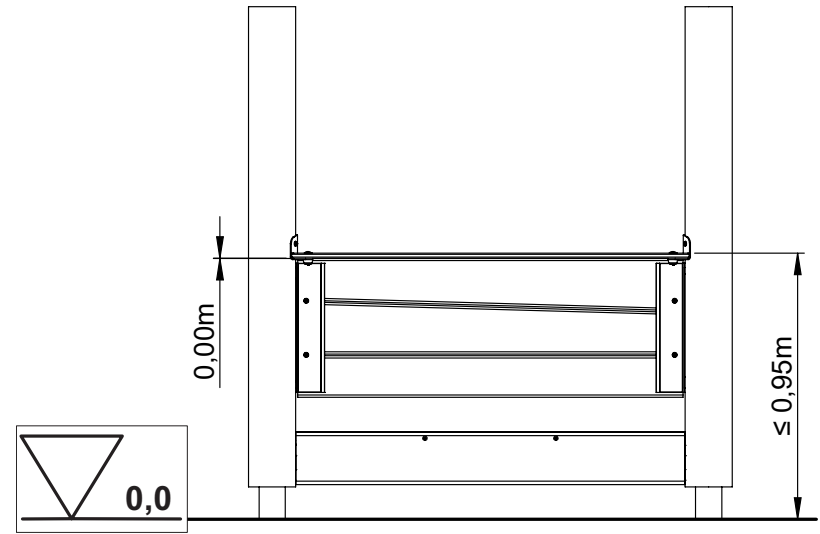

HAGS[®]

UniPlay Shop Counter
MASW35330

1	SW103724		1x 914 x 337 x 12 mm	3.99kg
2	SW35344		2x 113 x 56 x 52 mm	0.13kg
3	8008566		4x ISO8677-M6x25-8.8	0.09kg
4	43-04810		4x Ø6,5x21 mm	0.00kg
5	8008848		4x Ø6,4x14x1,5 mm	0.00kg
6	8042808		4x ISO7042-M6-8	0.03kg
7	43-04811		4x M6, Ø15x10mm	0.01kg
8	43-07232		4x Ø6 16/7 x 3 mm	0.01kg
9	8008651		4x TKFT-6x40-8.8	0.01kg
10	8027762		4x M6x25-8.8-(ISO7380)	0.01kg