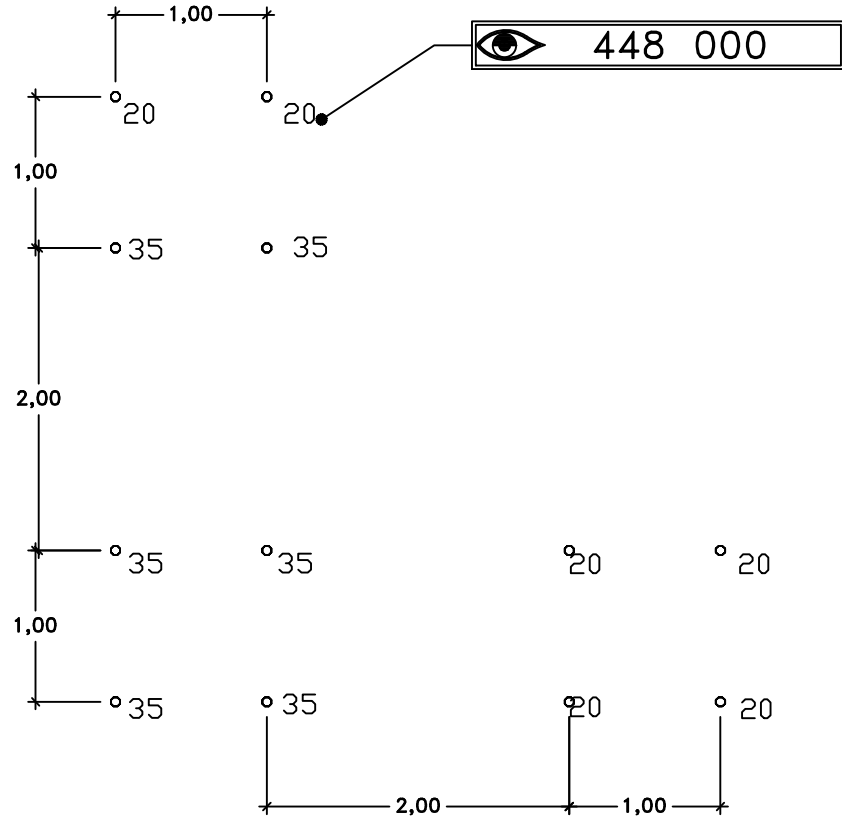

UniPlay Arilo

1:100
1,0m 5,0m

1	= L:1550
5	= L:1700
10	= L:2000
15	= L:2300
20	= L:2450
25	= L:2600
30	= L:2900
35	= L:3130
40	= L:3200
45	= L:3500
50	= L:3800
55	= L:4100
60	= L:4250
65	= L:4400
70	= L:4465
75	= L:4550
80	= L:4700
85	= L:5000