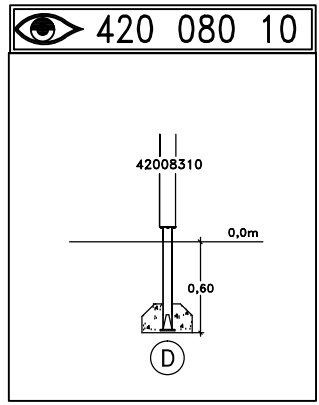

UniPlay Arilo

1:100
1,0m 5,0m

1	= L:1550
5	= L:1700
10	= L:2000
15	= L:2300
20	= L:2450
25	= L:2600
30	= L:2900
35	= L:3130
40	= L:3200
45	= L:3500
50	= L:3800
55	= L:4100
60	= L:4250
65	= L:4400
70	= L:4465
75	= L:4550
80	= L:4700
85	= L:5000