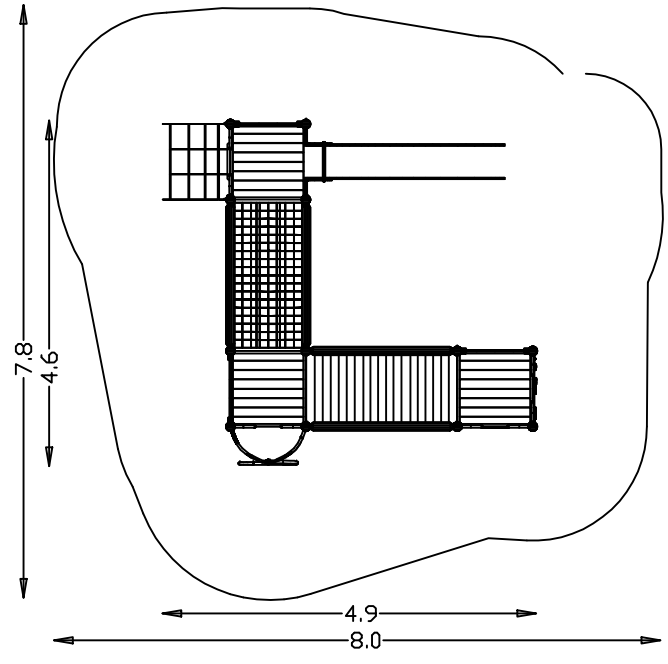

UniPlay Arilo

1:100
1,0m 5,0m

1	= L:1550
5	= L:1700
10	= L:2000
15	= L:2300
20	= L:2450
25	= L:2600
30	= L:2900
35	= L:3130
40	= L:3200
45	= L:3500
50	= L:3800
55	= L:4100
60	= L:4250
65	= L:4400
70	= L:4465
75	= L:4550
80	= L:4700
85	= L:5000