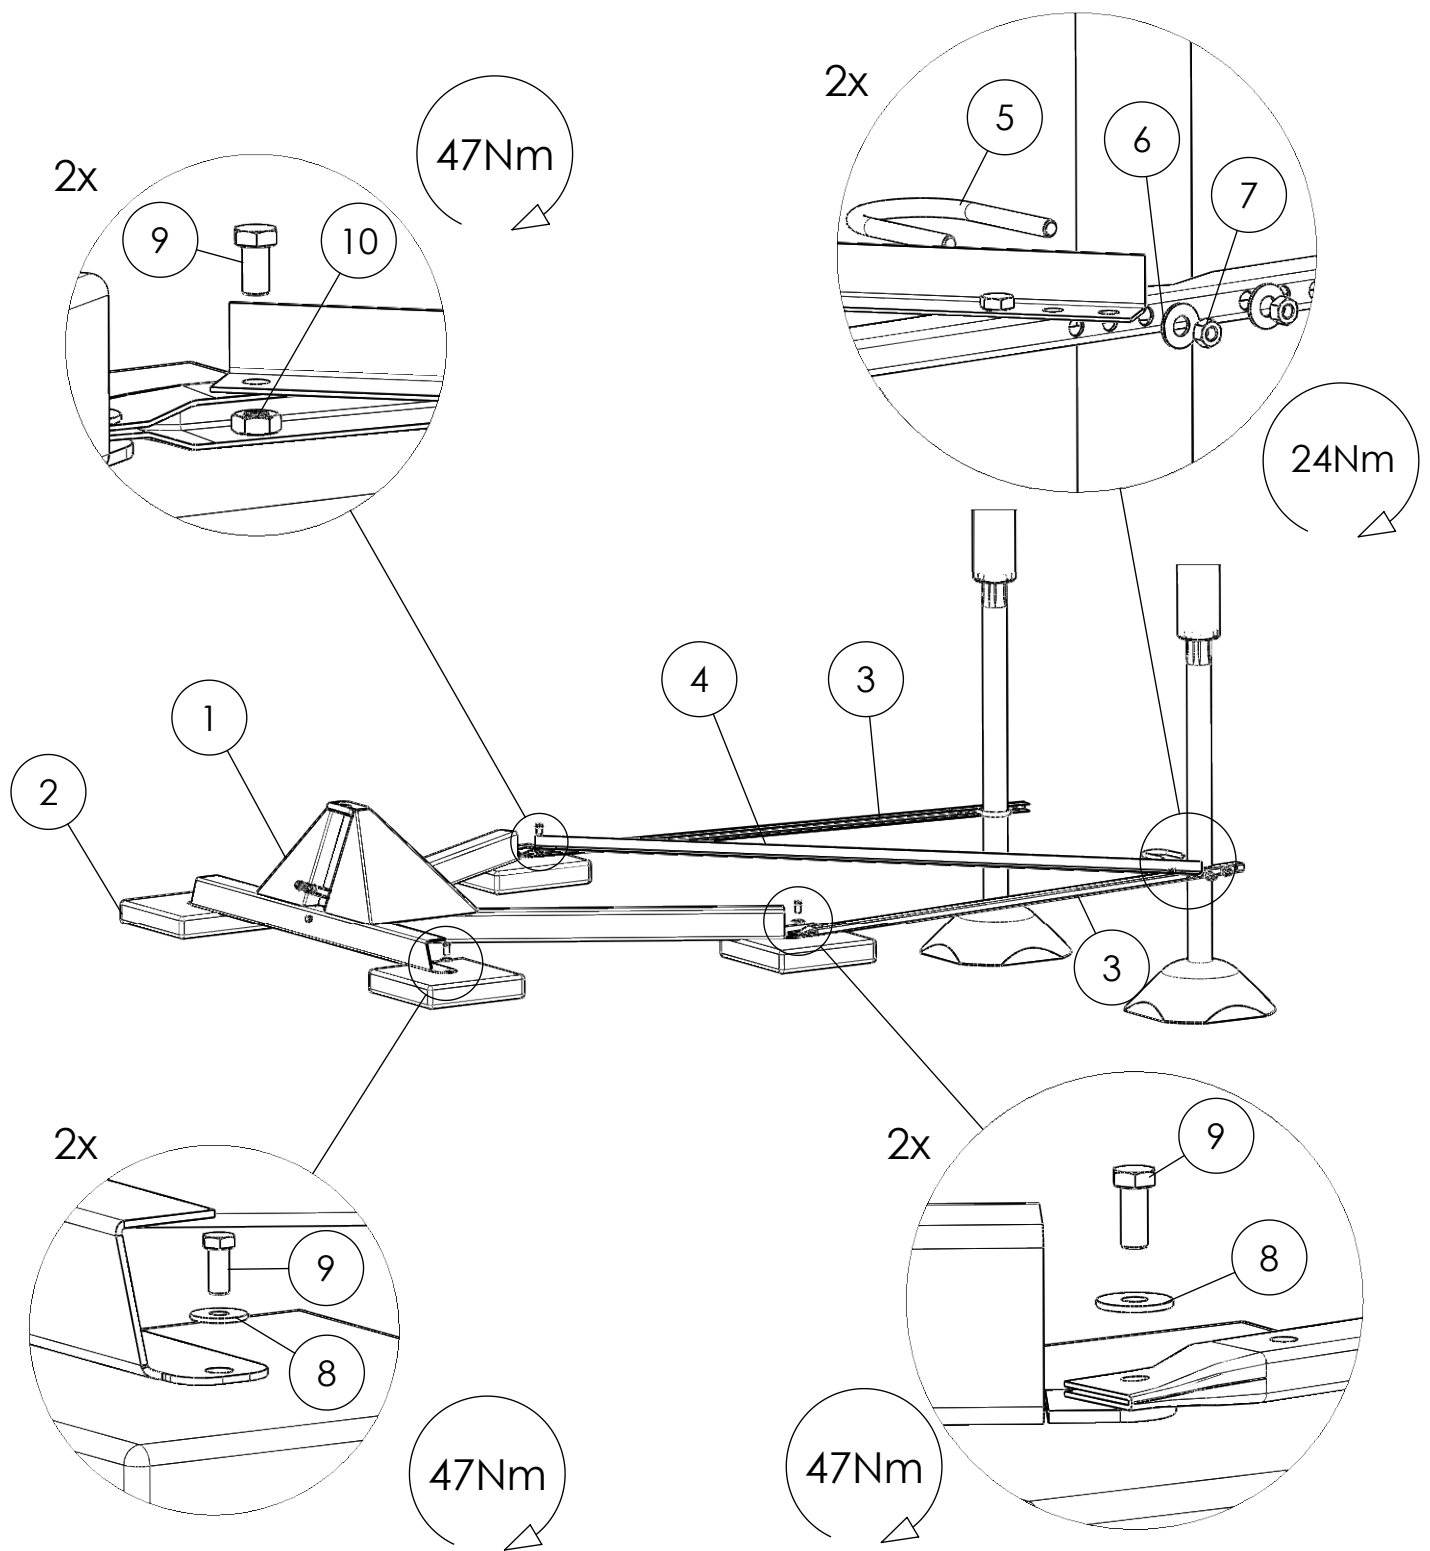

Description MA	Item Number	Qty
1000 x 1394 mm	8009764	1
1074 x 1037 mm	8009761	1
300 x 300 x 60 mm	8002241	4
1535 mm	8009765	2
1810 mm	8009766	1
1590 mm	8009763	2
2330 mm	8009762	1

HAGS ANEBY, SWEDEN
+46(0)380-47300
www.hags.com

Tornado, S/BM, Wooden Post
MA42078510
1 (6)

HSG ToB 2017-08-08 2

NR.	Description MA	Item Number	Qty
1	1000 x 1394 mm	8009764	1
2	300 x 300 x 60 mm	8002241	4
3	1535 mm	8009765	2
4	1810 mm	8009766	1
5	U-Loop Ø60	260565	2
6	Washer, Bolt cap 11x24x2-ISO4759-3-C	8008850	7
7	Nut, ISO4032-M8-8	8008770	4
8	Washer ISO7093-10.5x30x2.5-A2	8008859	4
9	Screw, ISO4017-M10x20-8.8	8008367	6
10	Nut, Fujilok-M10-8-RingA2	8008796	5

HAGS ANEBY, SWEDEN
+46(0)380-47300
www.hags.com

**Tornado, S/BM, Wooden Post
MA42078510
2 (6)**

HSG ToB 2017-08-08 2

NR.	Description MA	Item Number	Qty
1	1590 mm	8009763	2
2	Ø21.4 x Ø11 x 4,7 mm	8035288	10
3	Screw, wood, TKFT-8x60-8.8	8008646	10
4	110 x 101 mm	8016362	1
5	Nut, Fujilok-M10-8-RingA2	8008796	6
6	Screw, ISO7380-1-M10x20-10.9	8008451	4
7	84 x 60 mm	8005795	1
8	Screw, ISO8677-M6x30-8.8	8039271	2
9	Washer, Bolt cap 6.4x14x1.6-ISO4759-3-C	8008848	2
10	Nut, DIN986-M6-8	8008752	2

<h1>HAGS</h1> <p>Tornado, S/BM, Wooden Post MA42078510 3 (6)</p>	ANEBY, SWEDEN +46(0)380-47300 www.hags.com
	HSG ToB 2017-08-08 2

NR.	Description MA	Item Number	Qty
1	1074 x 1037 mm	8009761	1
2	Clamp 52 mm	261841	1
3	Ø52x116 M12	8005632	1
4	Screw, ISO4014-M10x80-8.8	8008388	1
5	Washer, Bolt cap 11x24x2-ISO4759-3-C	8008850	9
6	Nut, Fujilok-M10-8-RingA2	8008796	10
7	Screw, ISO4014-M10x100-8.8	8008393	2
8	Washer ISO7089-13x24x2.5	8035699	2
9	Nut, ISO7042-M12-8	8042811	2