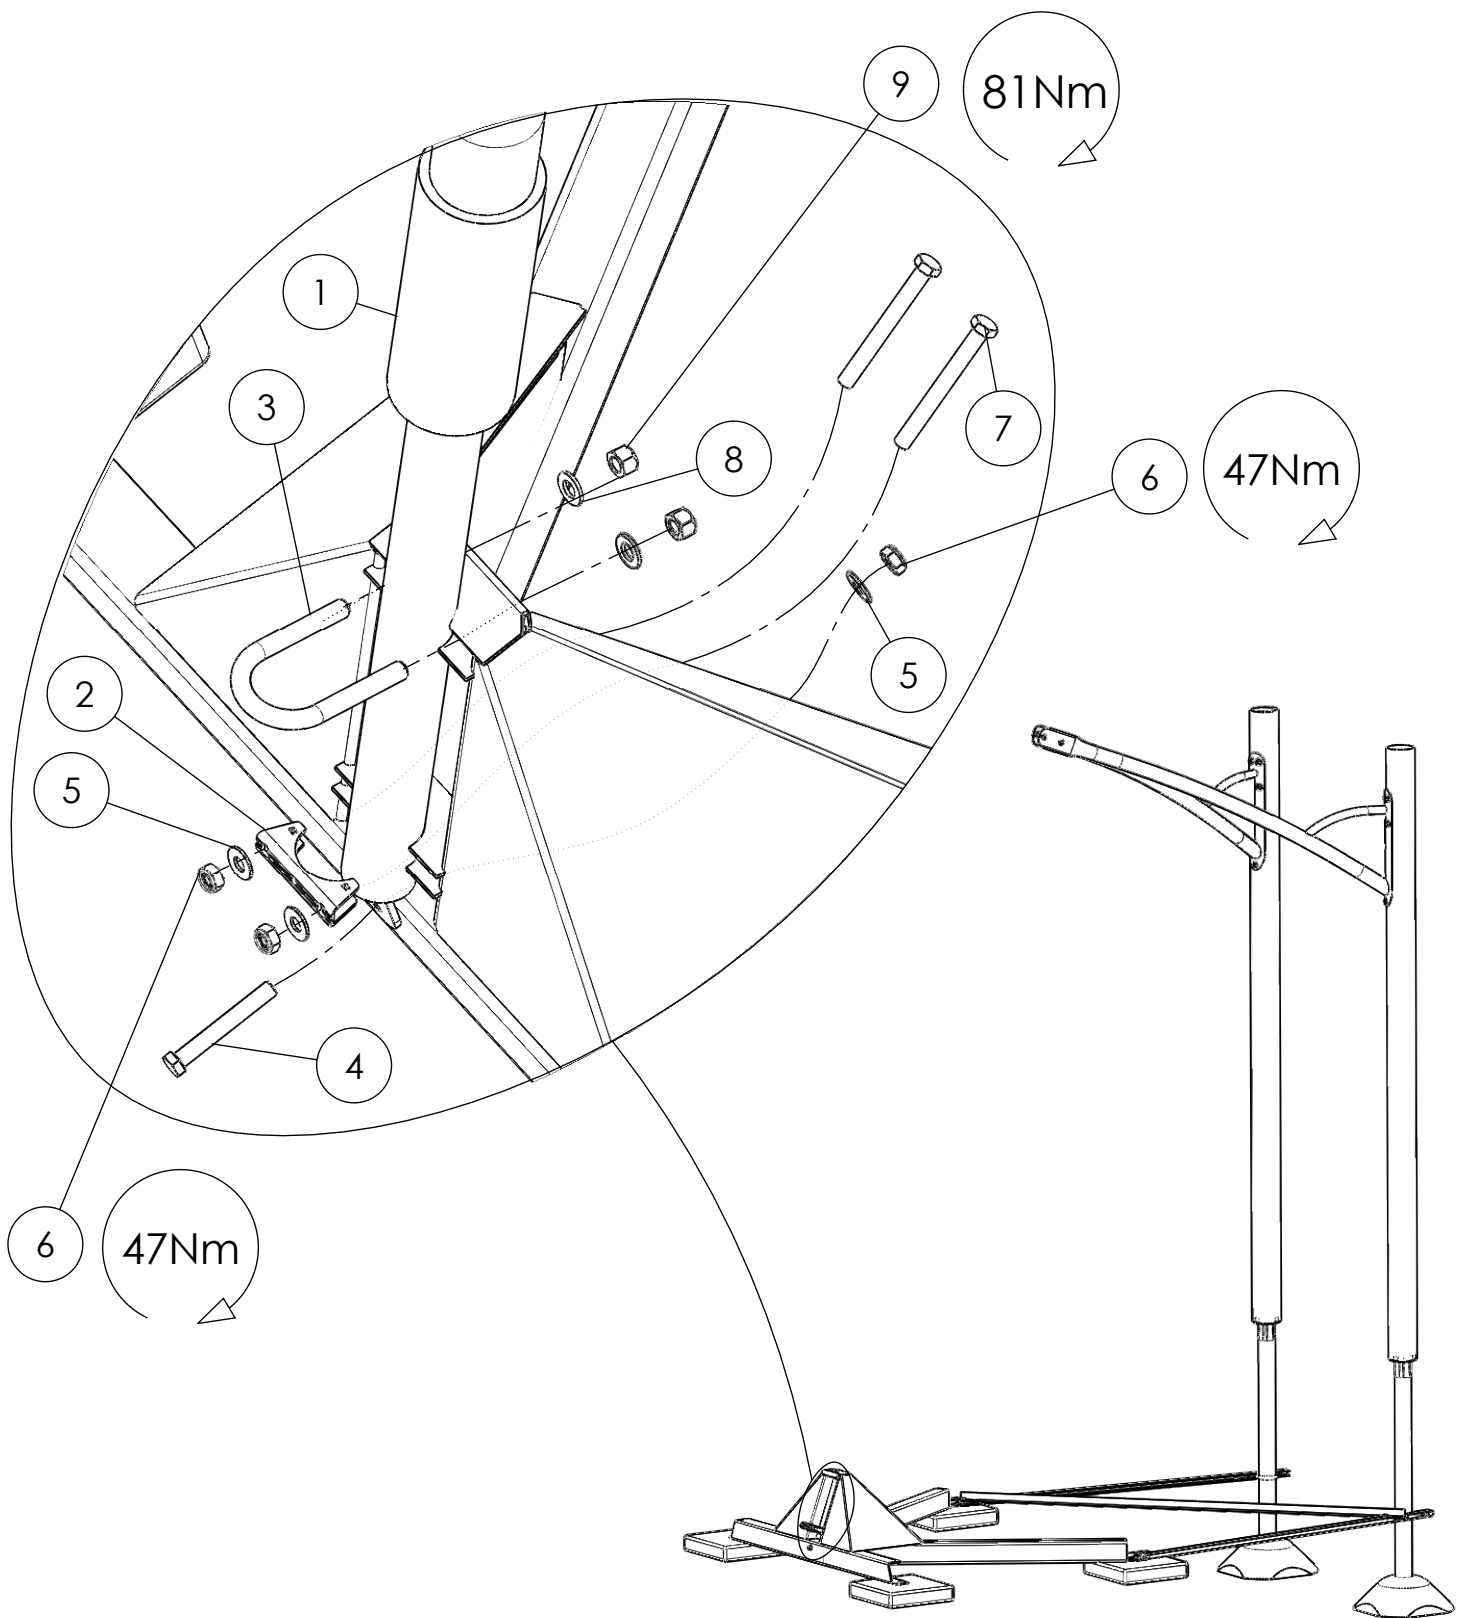

Tornado, S/BM, Wooden Post
MA42078510
1 (6)

HSG ToB 2017-08-08 2

NR.	Description MA	Item Number	Qty
1	1000 x 1394 mm	8009764	1
2	300 x 300 x 60 mm	8002241	4
3	1535 mm	8009765	2
4	1810 mm	8009766	1
5	U-Loop Ø60	260565	2
6	Washer, Bolt cap 11x24x2-ISO4759-3-C	8008850	7
7	Nut, ISO4032-M8-8	8008770	4
8	Washer ISO7093-10.5x30x2.5-A2	8008859	4
9	Screw, ISO4017-M10x20-8.8	8008367	6
10	Nut, Fujilok-M10-8-RingA2	8008796	5

HAGS ANEBY, SWEDEN
+46(0)380-47300
www.hags.com

**Tornado, S/BM, Wooden Post
MA42078510
2 (6)**

HSG ToB 2017-08-08 2

NR.	Description MA	Item Number	Qty
1	1590 mm	8009763	2
2	Ø21.4 x Ø11 x 4,7 mm	8035288	10
3	Screw, wood, TKFT-8x60-8.8	8008646	10
4	110 x 101 mm	8016362	1
5	Nut, Fujilok-M10-8-RingA2	8008796	6
6	Screw, ISO7380-1-M10x20-10.9	8008451	4
7	84 x 60 mm	8005795	1
8	Screw, ISO8677-M6x30-8.8	8039271	2
9	Washer, Bolt cap 6.4x14x1.6-ISO4759-3-C	8008848	2
10	Nut, DIN986-M6-8	8008752	2

<h1>HAGS</h1> <p>Tornado, S/BM, Wooden Post MA42078510 3 (6)</p>	ANEBY, SWEDEN +46(0)380-47300 www.hags.com
	HSG ToB 2017-08-08 2

NR.	Description MA	Item Number	Qty
1	1074 x 1037 mm	8009761	1
2	Clamp 52 mm	261841	1
3	Ø52x116 M12	8005632	1
4	Screw, ISO4014-M10x80-8.8	8008388	1
5	Washer, Bolt cap 11x24x2-ISO4759-3-C	8008850	9
6	Nut, Fujilok-M10-8-RingA2	8008796	10
7	Screw, ISO4014-M10x100-8.8	8008393	2
8	Washer ISO7089-13x24x2.5	8035699	2
9	Nut, ISO7042-M12-8	8042811	2

HAGS ANEBY, SWEDEN
+46(0)380-47300
www.hags.com

**Tornado, S/BM, Wooden Post
MA42078510
4 (6)**

HSG ToB 2017-08-08 2

NR.	Description MA	Item Number	Qty
1	2330 mm	8009762	1
2	M8 x 58 mm	8005588	1
3	Screw, ISO4762-M8x16-8.8	8008470	2
4	Washer, Bolt cap 11x24x2-ISO4759-3-C	8008850	9
5	Nut, Fujilok-M10-8-RingA2	8008796	10
6	Screw, ISO4014-M10x90-8.8	8008391	1
7	Ø20 x 20 mm	8005726	2
8	Ø15x2x35 mm	8005462	1
9	Ø80 x 40 mm	8005993	1