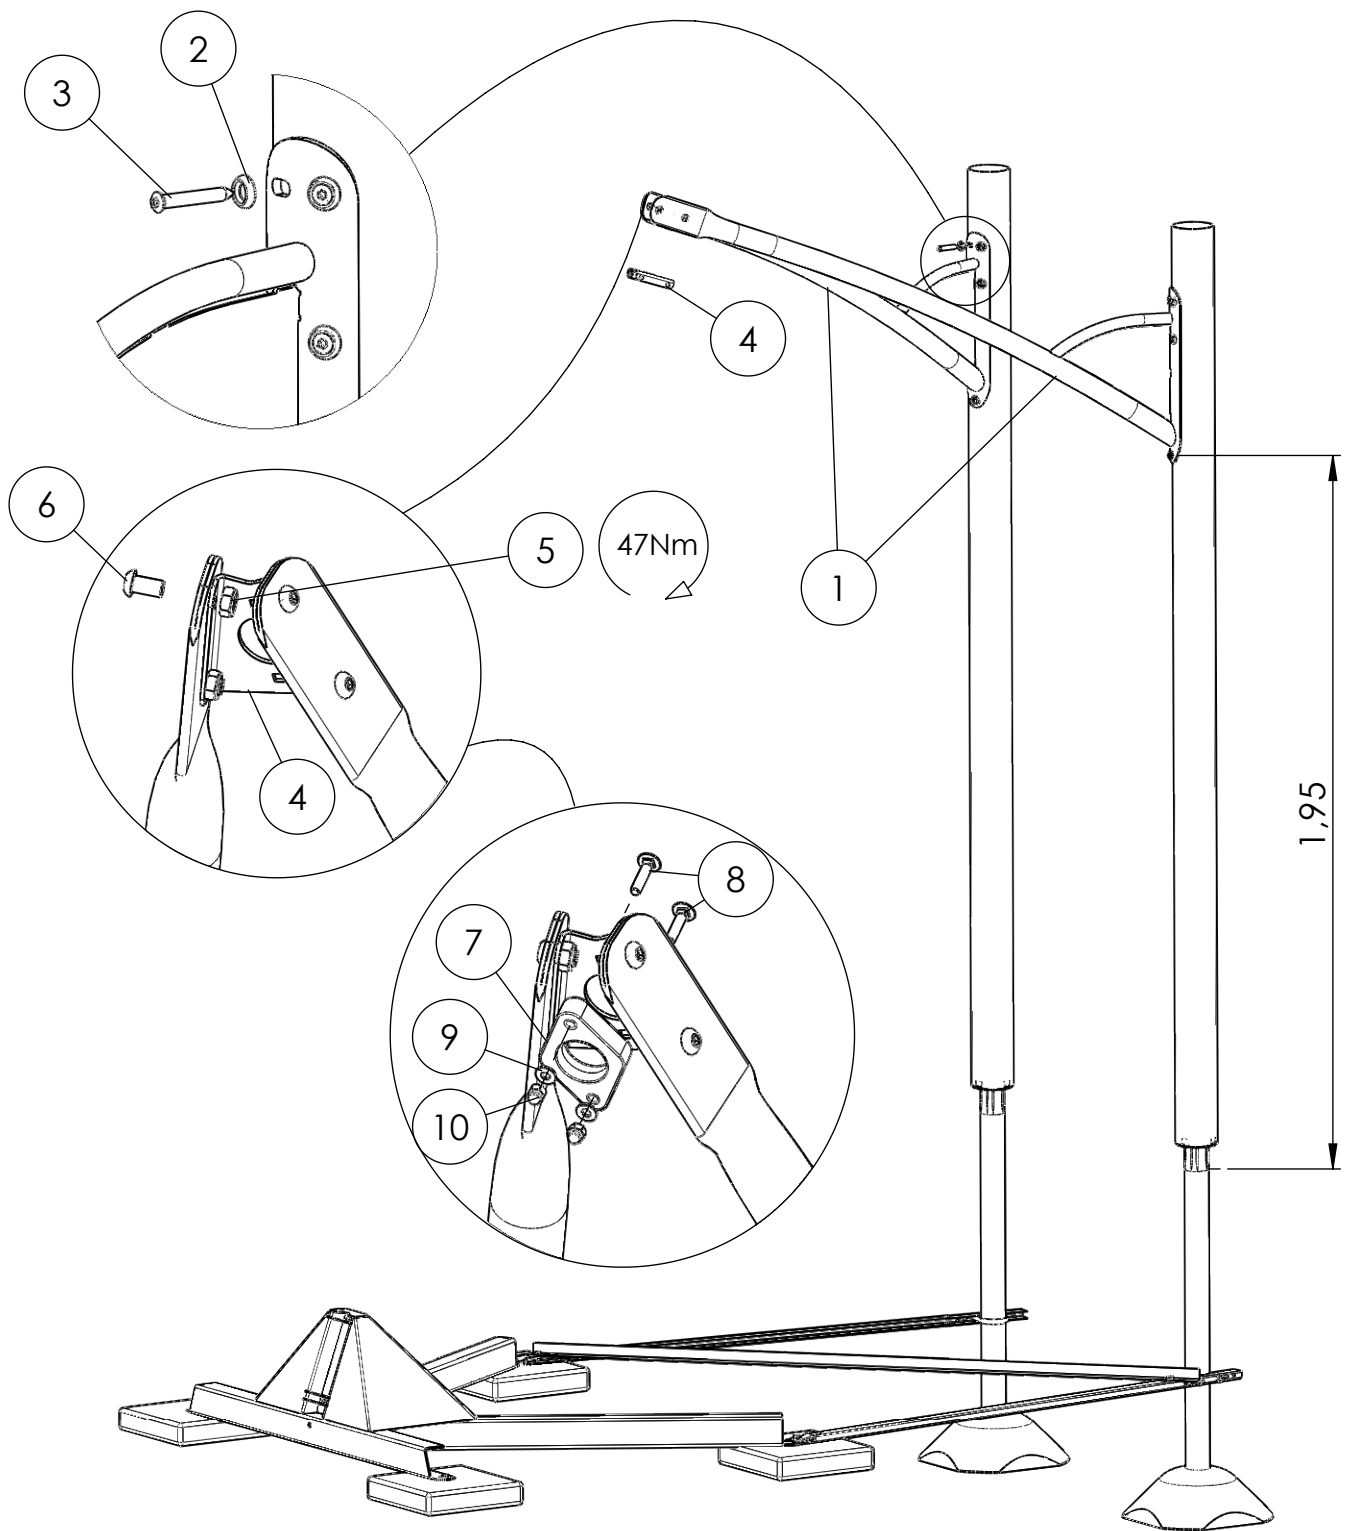

Tornado, S/BM, Wooden Post
MA42078510
1 (6)

HSG ToB 2017-08-08 2

NR.	Description MA	Item Number	Qty
1	1000 x 1394 mm	8009764	1
2	300 x 300 x 60 mm	8002241	4
3	1535 mm	8009765	2
4	1810 mm	8009766	1
5	U-Loop Ø60	260565	2
6	Washer, Bolt cap 11x24x2-ISO4759-3-C	8008850	7
7	Nut, ISO4032-M8-8	8008770	4
8	Washer ISO7093-10.5x30x2.5-A2	8008859	4
9	Screw, ISO4017-M10x20-8.8	8008367	6
10	Nut, Fujilok-M10-8-RingA2	8008796	5

HAGS ANEBY, SWEDEN
+46(0)380-47300
www.hags.com

**Tornado, S/BM, Wooden Post
MA42078510
2 (6)**

HSG ToB 2017-08-08 2

NR.	Description MA	Item Number	Qty
1	1590 mm	8009763	2
2	Ø21.4 x Ø11 x 4,7 mm	8035288	10
3	Screw, wood, TKFT-8x60-8.8	8008646	10
4	110 x 101 mm	8016362	1
5	Nut, Fujilok-M10-8-RingA2	8008796	6
6	Screw, ISO7380-1-M10x20-10.9	8008451	4
7	84 x 60 mm	8005795	1
8	Screw, ISO8677-M6x30-8.8	8039271	2
9	Washer, Bolt cap 6.4x14x1.6-ISO4759-3-C	8008848	2
10	Nut, DIN986-M6-8	8008752	2