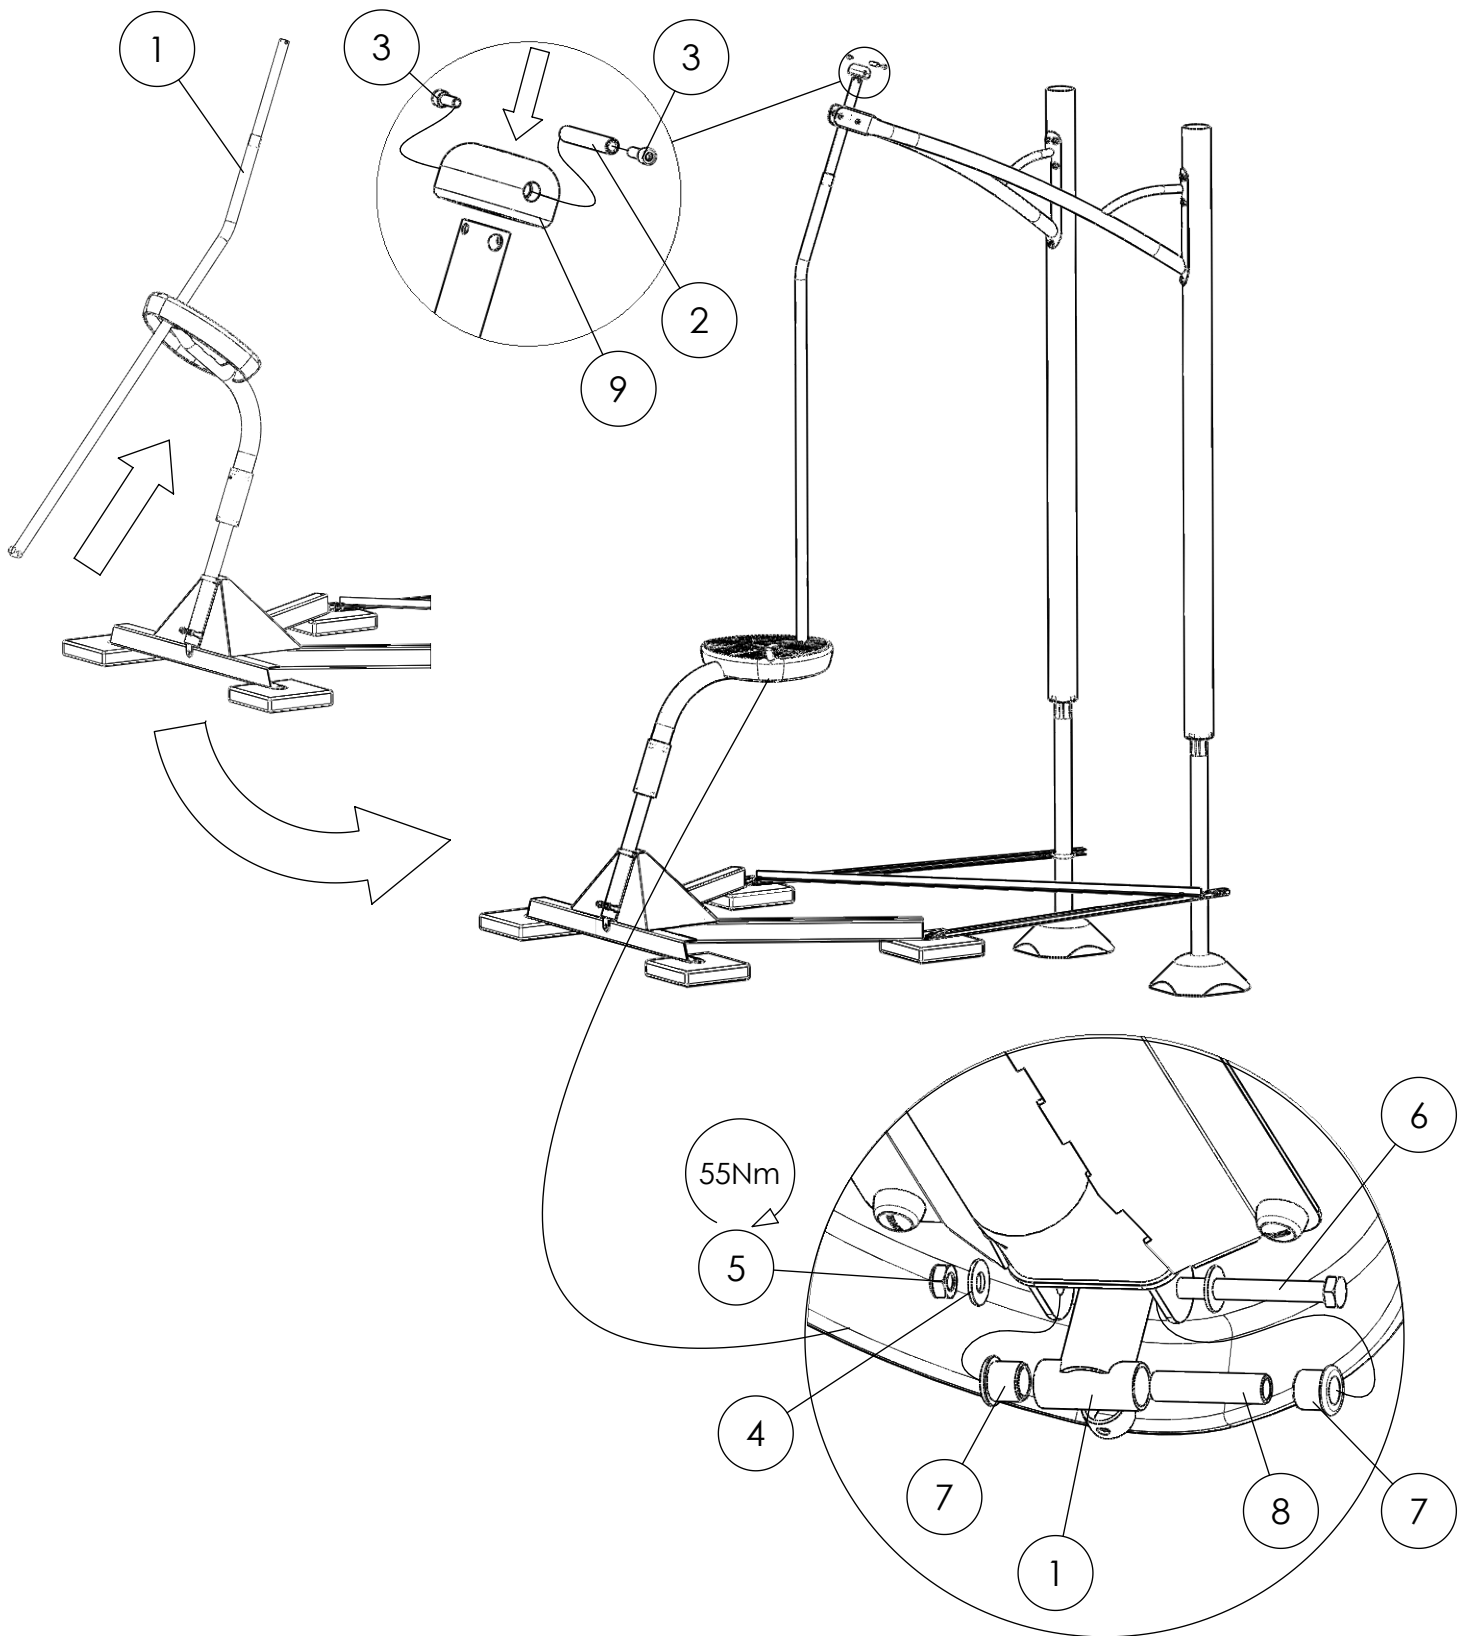

NR.	Description MA	Item Number	Qty
1	2330 mm	8009762	1
2	M8 x 58 mm	8005588	1
3	Screw, ISO4762-M8x16-8.8	8008470	2
4	Washer, Bolt cap 11x24x2-ISO4759-3-C	8008850	9
5	Nut, Fujilok-M10-8-RingA2	8008796	10
6	Screw, ISO4014-M10x90-8.8	8008391	1
7	Ø20 x 20 mm	8005726	2
8	Ø15x2x35 mm	8005462	1
9	Ø80 x 40 mm	8005993	1

HAGS ANEBY, SWEDEN
+46(0)380-47300
www.hags.com

**Tornado, S/BM, Wooden Post
MA42078510
5 (6)**